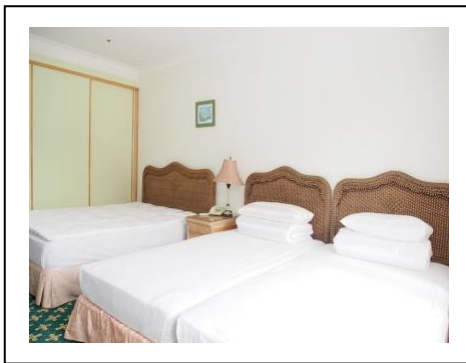

2020 萊馥秋遊星夜季(來新竹縣約會吧)

住宿專案如下:

房型	單位	原價	平日優惠	假日優惠	專案內容
精緻兩人房	每間	6880	3380	4180	住宿一晚、 客家風味晚餐、精緻下午茶、豐盛早餐
精緻三人房	每間	8680	4180	5080	
精緻四人房	每間	12800	5080	7680	
雅致四人房	每間	8680	4180	5080	

本專案即日起至 109 年 10 月 31 日止

以上住宿者可享用本館設施。(卡拉 ok 及橋棋室費用另計)